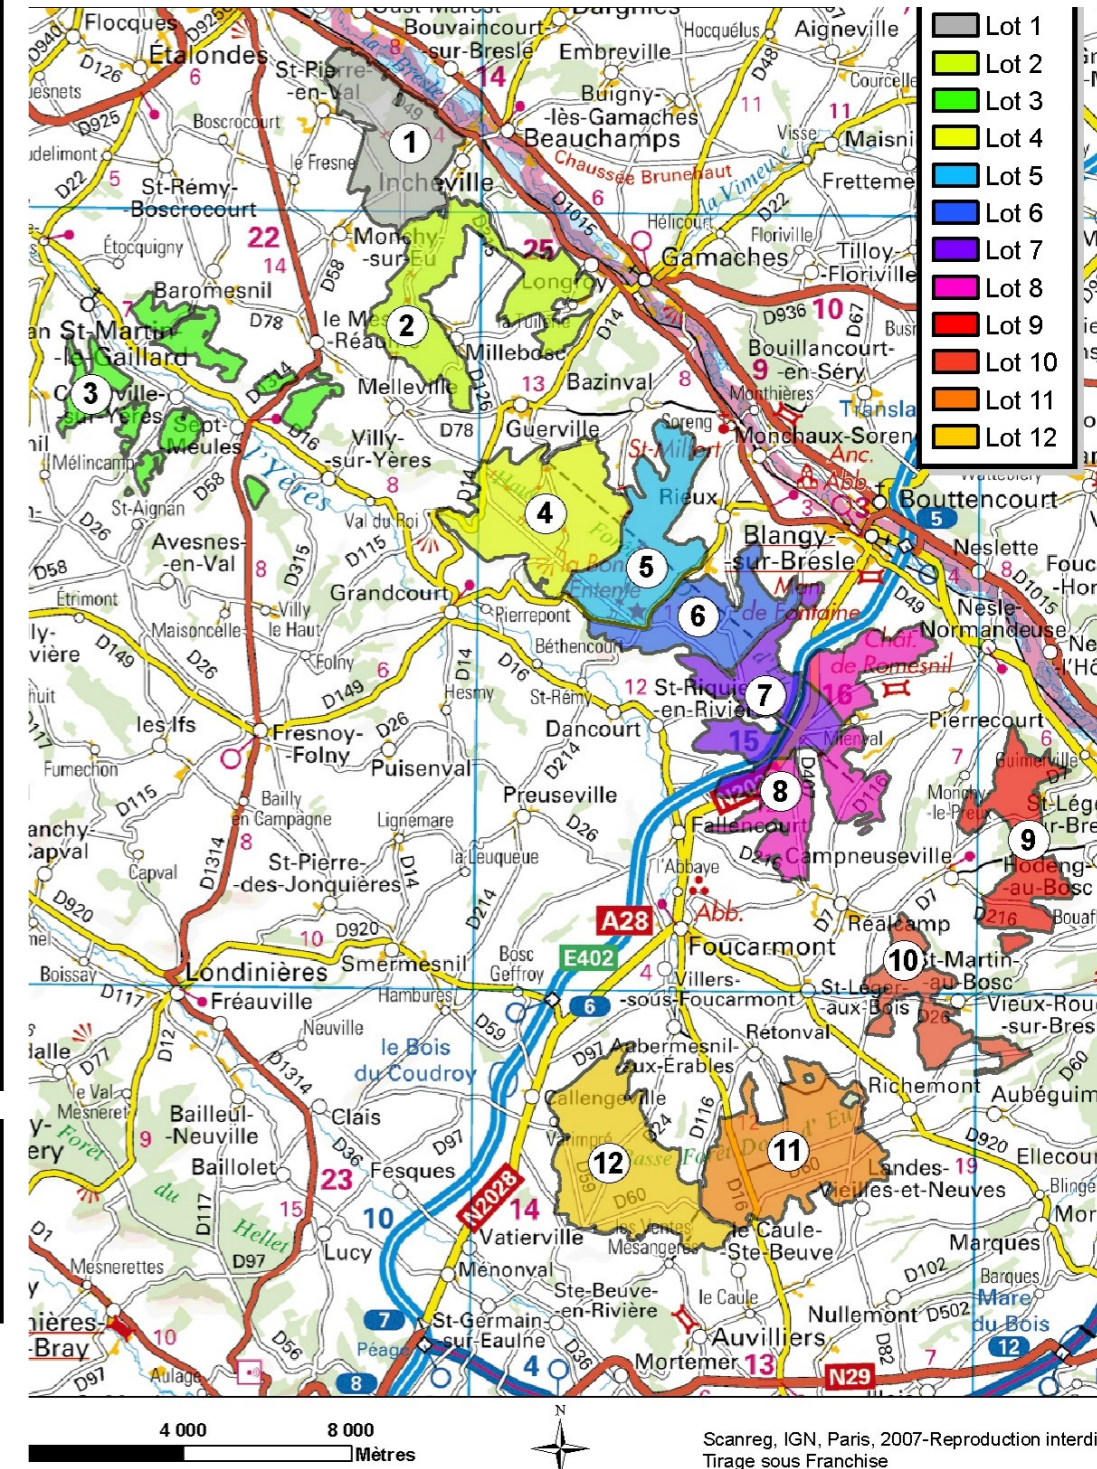

CALENDRIER DE CHASSE - Saison 2023-2024 (susceptible de modification)

Forêt indivise d'EU

OCTOBRE			NOVEMBRE			DECEMBRE			JANVIER			FEVRIER			MARS FACULTATIF		
Jour	Lot chassé		Jour	Lot chassé		Jour	Lot chassé		Jour	Lot chassé		Jour	Lot chassé		Jour	Lot chassé	
1	D		1	Me		1	V	11	1	L		1	J	6	1	V	
2	L	12	2	J		2	S	5 9 2 8	2	M		2	V	11	2	S	5 9
3	M		3	V	11	3	D	4	3	Me		3	S	5 9 2	3	D	4
4	Me		4	S	5 9 8	4	L	12 1	4	J	6	4	D	4	4	L	
5	J		5	D	4	5	M		5	V	10 11	5	L	12 1	5	M	
6	V		6	L	12 1 2	6	Me		6	S	5 9 8	6	M		6	Me	
7	S		7	M		7	J	6	7	D	4 2	7	Me	7	7	J	
8	D		8	Me		8	V	10	8	L	12 1	8	J		8	V	
9	L		9	J	6	9	S	9 8 5	9	M		9	V		9	S	9 2
10	M		10	V	8 10	10	D	11 3	10	Me	7	10	S	9 8 10	10	D	
11	Me		11	S	9	11	L	12 1 2	11	J		11	D	2 11 3	11	L	
12	J		12	D	11 3	12	M		12	V		12	L	12 1	12	M	
13	V		13	L	12 1	13	Me		13	S	9 8 10	13	M		13	Me	
14	S		14	M	2	14	J	8 11	14	D	11 3	14	Me		14	J	
15	D	11 3	15	Me	7	15	V	8 11	15	L	12 1 2	15	J	6	15	V	
16	L	12	16	J		16	S	5 9	16	M		16	V	10 11	16	S	5
17	M		17	V	11	17	D	4	17	Me		17	S	5 9 2 8	17	D	
18	Me		18	S	5 9 8	18	L	12 1 2	18	J	6	18	D	4	18	L	
19	J	6	19	D	4 2	19	M		19	V	11	19	L	12 1	19	M	
20	V	11 10	20	L	12 1	20	Me	7	20	S	5 9 2 8	20	M		20	Me	
21	S		21	M		21	J	6	21	D	4	21	Me	7	21	J	
22	D	3	22	Me		22	V		22	L	12 1	22	J		22	V	
23	L	12	23	J	6	23	S	5 2 10	23	M		23	V		23	S	
24	M		24	V		24	D		24	Me	7	24	S	9 10	24	D	
25	Me		25	S	9 8 10	25	L		25	J	6	25	D	11 3	25	L	
26	J	6	26	D	11 3	26	M		26	V	10	26	L	12 1	26	M	
27	V		27	L	12 1	27	Me	4	27	S	9 8	27	M		27	Me	
28	S	9 8 10	28	M		28	J	11	28	D	2 3 11	28	Me		28	J	
29	D	11 3	29	Me	7	29	V	9	29	L	1 12	29	J	6 11	29	V	
30	L	12 1	30	J		30	S	8	30	M		30	J		30	S	
31	M		31	J		31	D		31	Me		31	D		31	D	

COURRE EU
Samedis : 2023 : 16/09 - 30/09 - 07/10 - 21/10 - 04/11 - 18/11 - 02/12 - 16/12 - 2024 : 06/01 - 20/01 - 03/02 - 17/02 - 02/03 - 09/03 - 16/03 - 23/03
Mardis : 2023 : 19/09 - 03/10 - 10/10 - 24/10 - 07/11 - 21/11 - 05/12 - 19/12 - 2024 : 02/01 - 09/01 - 23/01 - 06/02 - 20/02 -