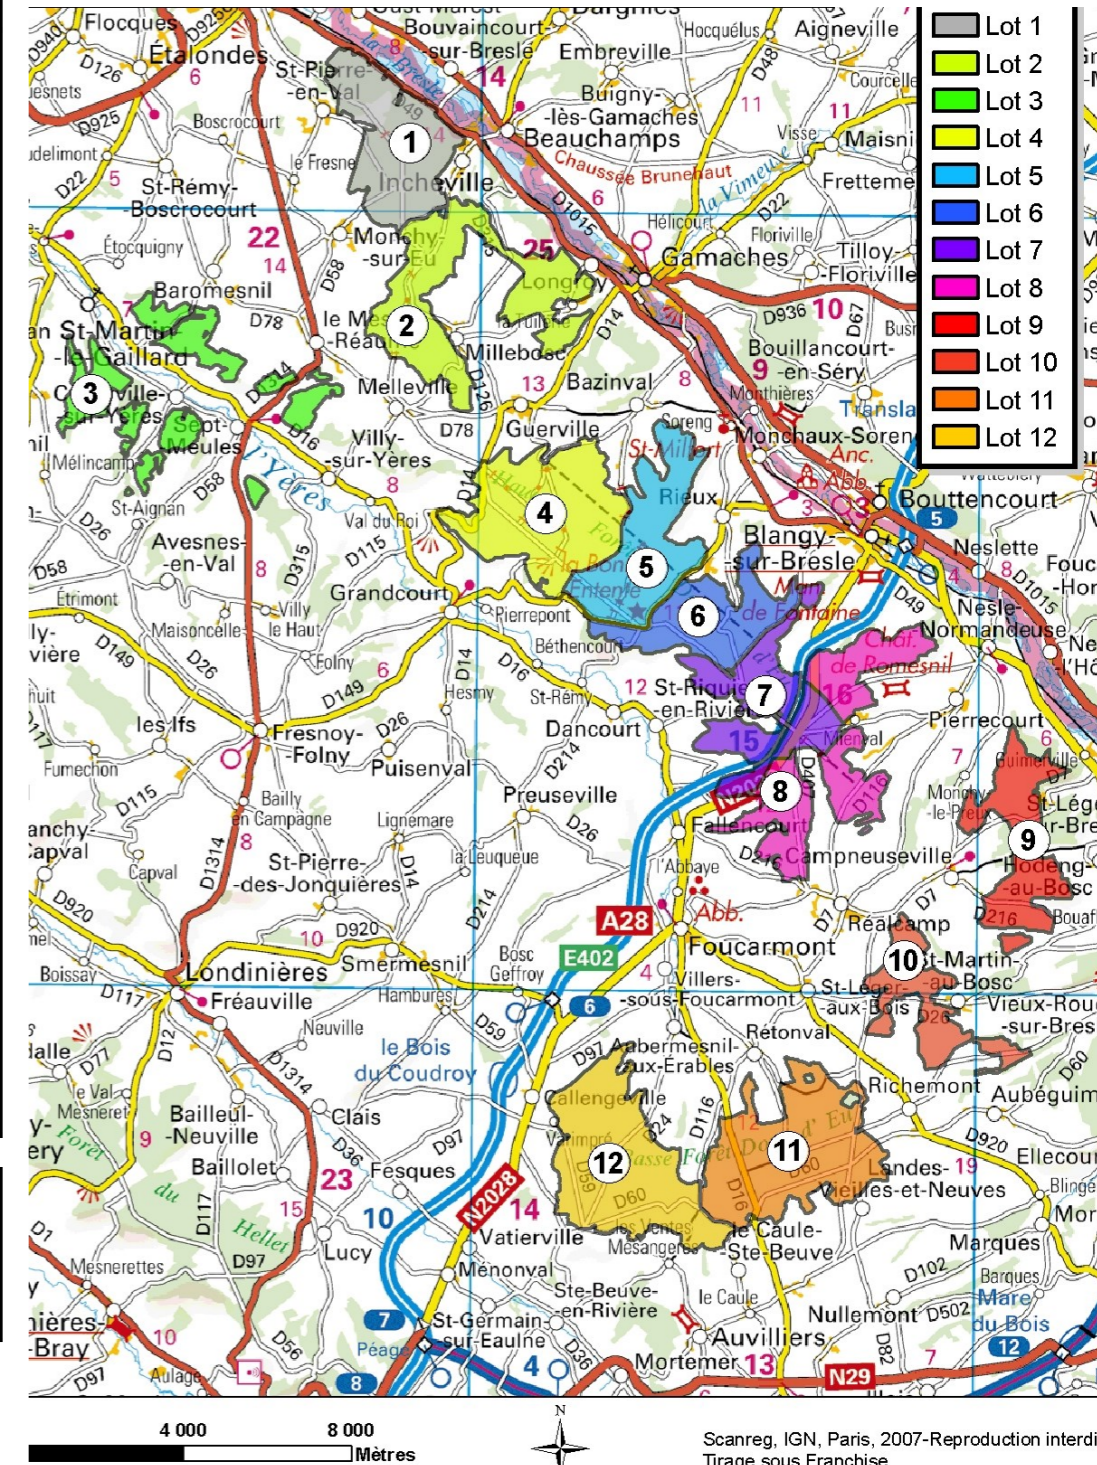

CALENDRIER DE CHASSE - Saison 2024-2025 (susceptible de modification)

Forêt indivise d'EU

OCTOBRE		NOVEMBRE		DECEMBRE		JANVIER		FEVRIER		MARS FACULTATIF		
Jour	Lot chassé	Jour	Lot chassé	Jour	Lot chassé	Jour	Lot chassé	Jour	Lot chassé	Jour	Lot chassé	
1	M			1	D	3 4 11	1	Me		1	S	5 9
2	Me		8 9	2	L	1 12	2	J		2	D	3 2
3	J		4 11	3	M		3	V	10 11	3	L	1 12
4	V		1 12	4	Me		4	S	2 5 8 9	4	M	
5	S			5	J	6	5	D	3	5	Me	7
6	D			6	V	10 11	6	L	1 12	6	J	6
7	L		6	7	S	5 8 9	7	M		7	V	
8	M		11	8	D	2	8	Me	7	8	S	8 9
9	Me		5 8 9 10 2	9	L	1 12	9	J	6	9	D	4 11
10	J		3	10	M		10	V		10	L	1 2 12
11	V	11		11	Me		11	S	8 9	11	M	
12	S	11		12	J		12	D	4 11	12	Me	
13	D			13	V		13	L	1 2 12	13	J	6
14	L		7	14	S	5 8 9	14	M		14	V	11
15	M		12	15	D	3 4 11	15	Me		15	S	5 8 9 10
16	Me		10	16	L	1 2 12	16	J	6	16	D	3 2
17	J	6		17	M		17	V	8 11	17	L	1 12
18	V		8 9	18	Me	7	18	S	5 9 10	18	M	
19	S	10		19	J	6	19	D	3 2	19	Me	7
20	D	3 11		20	V	8 11	20	L	1 12	20	J	
21	L	12		21	S	2 10	21	M		21	V	
22	M		6	22	D		22	Me	7	22	S	2 9
23	Me		11	23	L	12	23	J		23	D	4 11
24	J	6		24	M		24	V		24	L	1 12
25	V	10 11		25	Me		25	S	8 9	25	M	
26	S	9		26	J		26	D	4 11	26	Me	
27	D	3		27	V		27	L	1 12	27	J	6
28	L	1 12		28	S		28	M		28	V	3 10 11
29	M			29	D	4 11	29	Me		29	S	
30	Me			30	L		30	J	6	30	D	4
31	J			31	M		31	V	10 11	31	L	

COURRE EU

2024 : septembre : 17 ; 22 ; 28 - octobre : 1 ; 5 ; 12 ; 15 ; 26 ; 29 - novembre : 9 ; 12 ; 23 ; 26 - décembre : 7 ; 10 ; 21 ; 24 ; 31

2025 : janvier : 4 ; 14 ; 18 ; 21 - février : 1 ; 4 ; 15 ; 18 - mars : 1 ; 15 ; 22

Flashez et retrouvez les calendriers de chasse des forêts domaniales de Normandie.